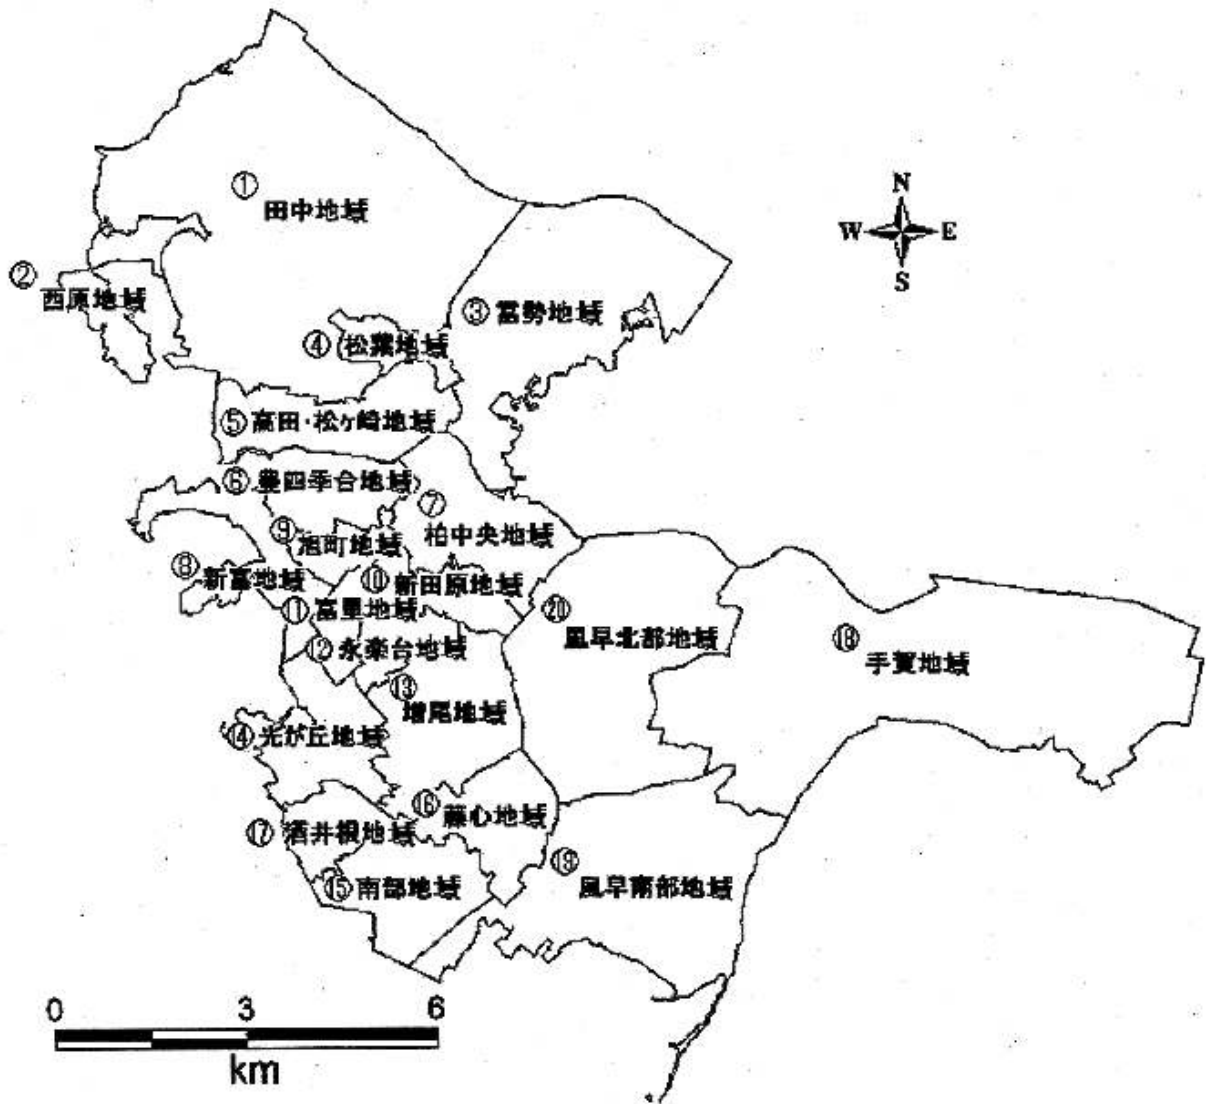

く予定です。

★ふるさと協議会のタイプ代表例

【問い合わせ先】

◎市民活動推進課

TEL : 7 1 6 7 - 1 1 2 6

■ コミュニティエリア図

エリア番号	地域名	エリア番号	地域名
①	田中地域	⑪	富里地域
②	西原地域	⑫	永楽台地域
③	富勢地域	⑬	増尾地域
④	松葉町地域	⑭	光ヶ丘地域
⑤	高田・松ヶ崎地域	⑮	南部地域
⑥	豊四季台地域	⑯	藤心地域
⑦	柏中央地域	⑰	酒井根地域
⑧	新富地域	⑱	手賀地域
⑨	旭町地域	⑲	風早北部地域
⑩	新田原地域	⑳	風早南部地域