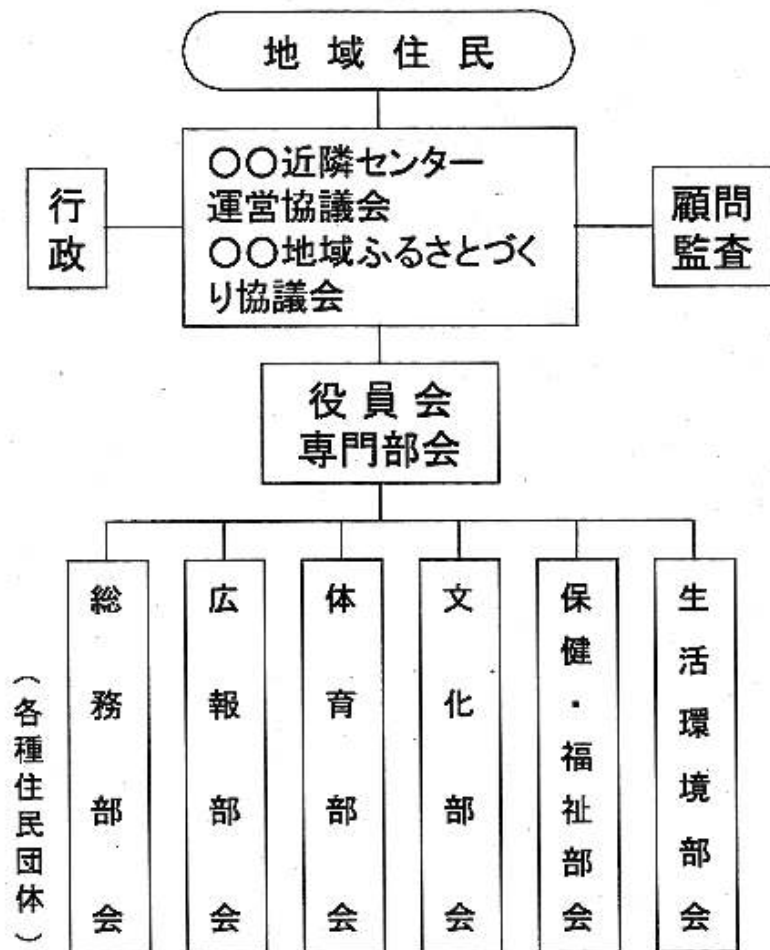

く予定です。

★ふるさと協議会のタイプ代表例

【問い合わせ先】

◎市民活動推進課

TEL : 7 1 6 7 - 1 1 2 6