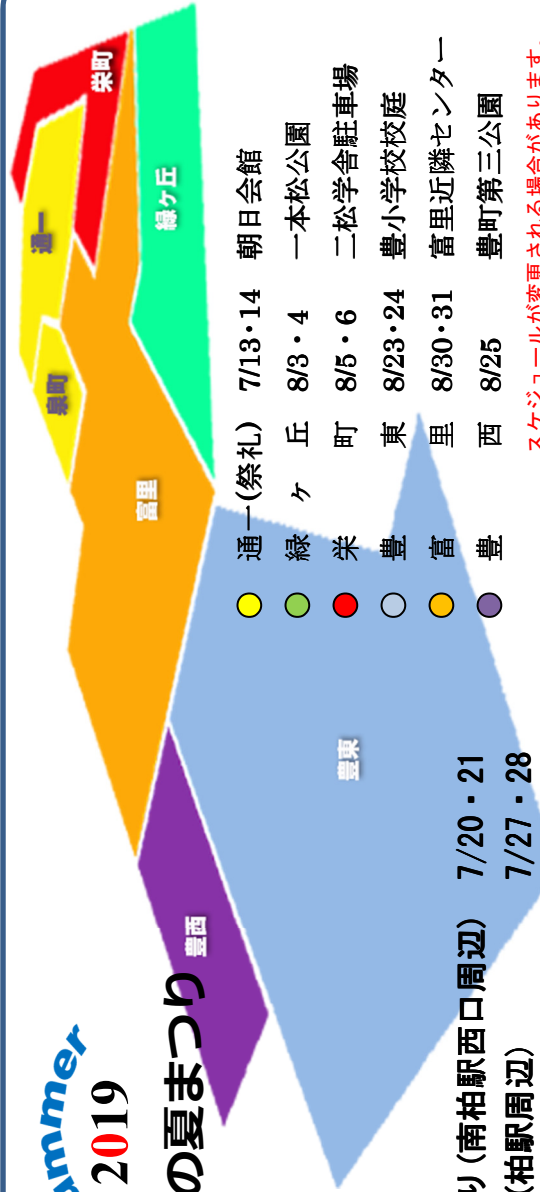

●ふるさと協議会の専門部の部長も一新

【総務部：今井氏（豊西）】

いつも協議会すべての活動を縁の下から支えてくれていた総務部を率いてこられた、金山前部長（緑ヶ丘）からバトンを受けて、本年度から今井氏が部長に就任されました。

『ふるさと協議会の行事の実施や各専門部の活動が円滑に行えるように、総務部として支援に努めます』

【防犯防災部：岡部氏（豊西）】

ふるさと協議会の中では一番あとから発足した同部は、角田前部長（栄町）から岡部氏に引き継がれました。東日本大震災以来注目されていた防災意識が薄れがちになってきた昨今、新たな防災対策は地域の重要課題です。

『防犯・防災の一層の推進のため、皆さまのご協力を願いたい』

【高齢者福祉部：赤塚氏（豊西）】

富里地区の民生委員・児童委員の皆さんで構成されている同部は、毎年当番制で地域ごとに担当が変わります。本年度は豊東・豊西が担当します。比較的委員歴が少ない赤塚新部長には、地域から新しい活動への期待が寄せられています。

『だれも等しく齢をとりますが、少しでも元気に暮らせるようにしたいです』

柏市防犯協会富里支部も総会

支部も総会を午後、同センターで開催。柏市防災安全課から、「最近の振込詐欺は、劇場型で、公官庁などの名をかたり、カードと暗証番号を聞き取る」など説明がありました。支部長は水谷協議会長が兼務。

声掛け訪問を行います

民生委員・児童委員

今年も「声掛け訪問」で民生委員・児童委員が、地域を回っています。この「声掛け訪問」は柏市独自の活動で、75歳以上の方のお宅を訪問します。2,000人近い今年の富里地区の訪問対象者を「生活や健康の問題」などを伺って、相談窓口となるべく25人の委員の皆さんが精力的に活動しています。皆さんのお宅へ民生委員が伺ったとき、ご理解、ご協力をお願いします。

summer 2019

町会の夏まつり

南柏まつり(南柏駅西口周辺) 7/20・21

柏まつり(柏駅周辺) 7/27・28

スケジュールが変更される場合があります。

ホームページをリニューアル（広報部）

パソコンだけでなくタブレットやスマートフォンと多様化しているインターネット閲覧ツールに対応するため、富里地域ふるさと協議会の公式サイトが生まれ変わりました。新しいサイトでは各町会や各部だけでなく、サロンの活動なども各専門部のページ