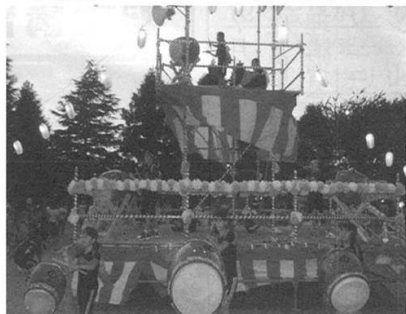

ヨーヨーつれたかな?

準備は大変なんだね