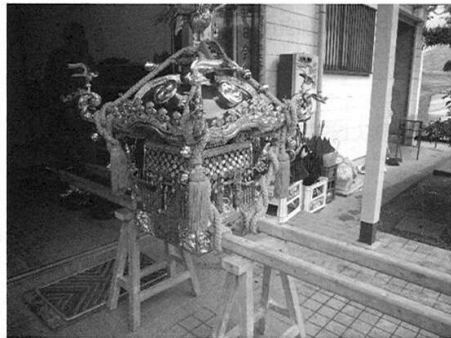

お

おみこしと一緒にパチリ

通一丁目町会

写真で楽しむ  
ふれあいの和

雨のため  
出番が  
なくて  
残念!

7月17日~18日  
香取神社例祭・子供神輿

7月17日~18日  
香取神社例祭  
子供神輿  
8月6日~7日  
盆踊大会

栄町町会