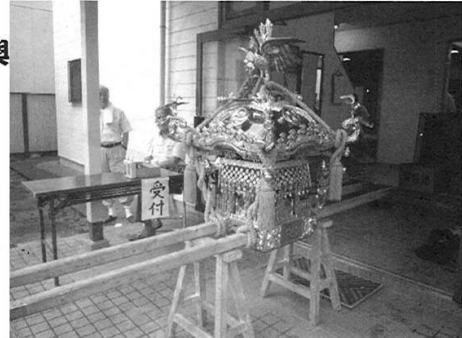

お

おみこしと一緒にパチリ

通一丁目町会

写真で楽しむ  
ふれあいの和

雨のため  
出番が  
なくて  
残念!

7月17日~18日  
香取神社例祭・子供神輿

7月17日~18日  
香取神社例祭  
子供神輿  
8月6日~7日  
盆踊大会

栄町町会