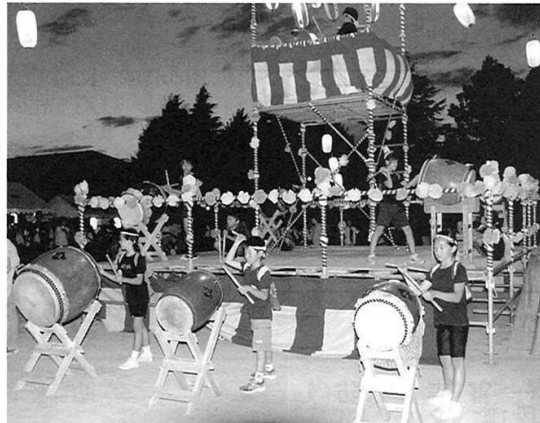

豊東町会

8月19・20日

安くておいしいよ！