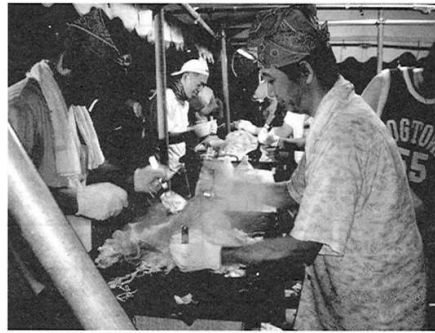

おいしい焼きそば一丁あがり