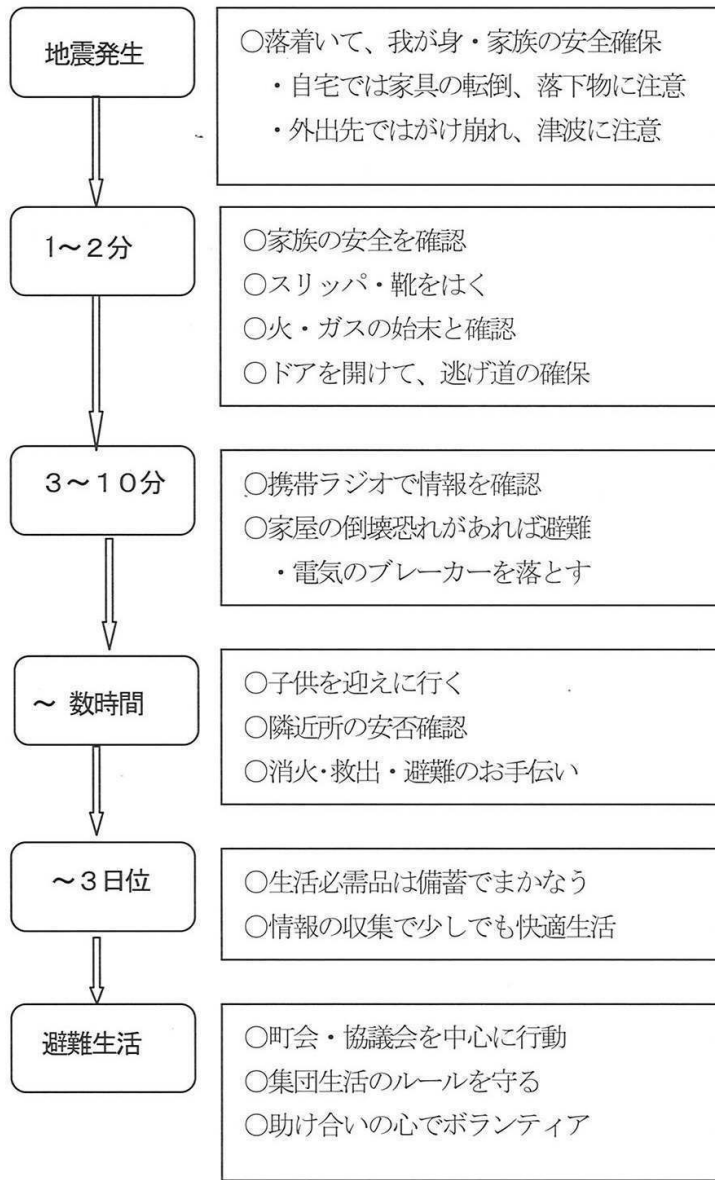

地震発生！そのときどうする？

あわてず、落ち着いて

地震発生時の行動パターン

7月23日の千葉県北西部地震、8月16日の宮城県南西部地震と柏市で立て続けに大きく揺れる地震があった。

地震が繰り返されているにもかかわらず、同じ地域では人間の一生に一度起こるかどうかの現象なので、他の地域での状況が自分自

身の経験や知恵として根づくことが少ない。

歴史のスパンで見ると阪神・淡路大震災の関西のよう
に、「関西には大地震は起こらない」というような風評が定着していました。と