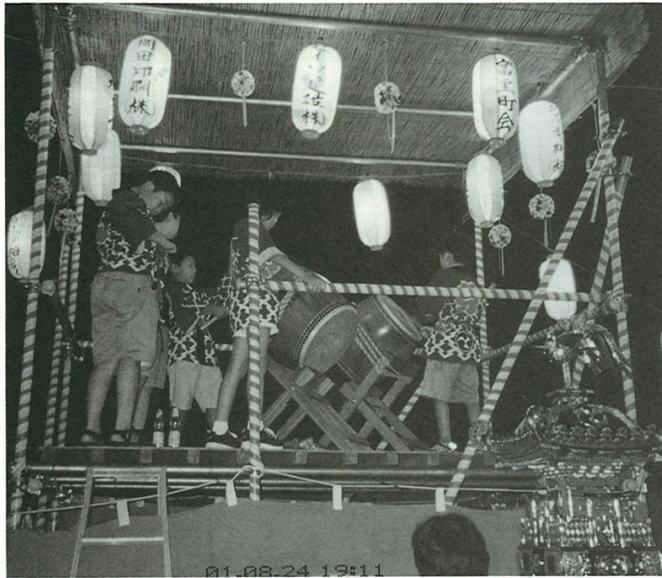

夏の暑さにも打ち勝ちました

ハッピー姿も、さまになってるよ 老いも若きも必死です
味も満点、大好評

富里町会 8月24、25日