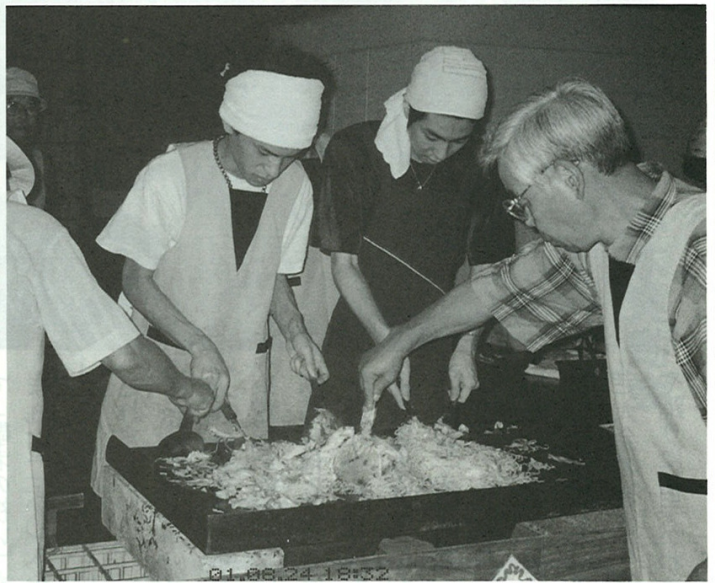

何を買おうかな？夜店も賑わう