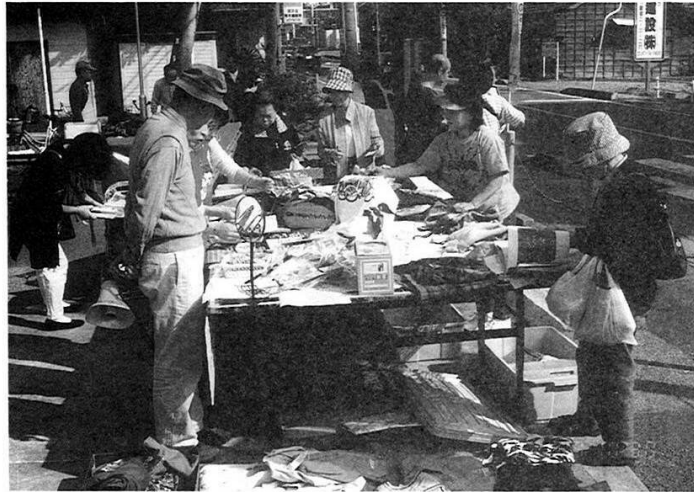

10月30日 ふれあい文化祭模擬店のにぎわい

野菜即売はたちまち売り切れになりました