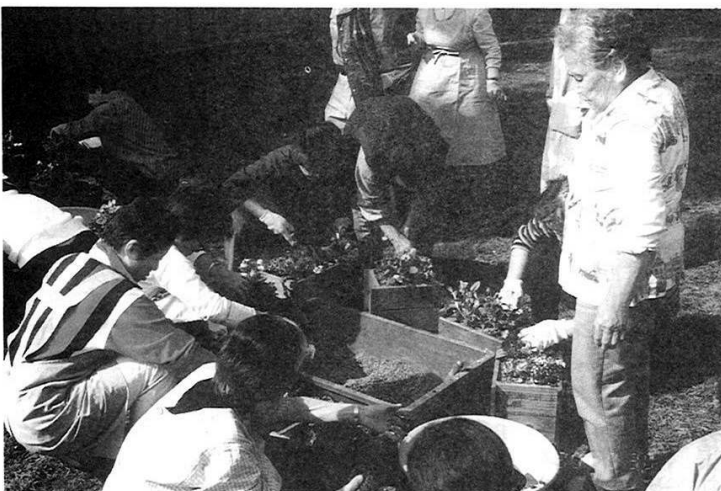

10月30日 文化祭

消費者生活コーディネーターのごみ減量運動

悪質商法防止キャンペーンなど活躍しています

10月30日 近隣センター裏庭で草花の寄せ植え

教室が開かれ40余名が参加、小春日和のなか思い

おもいのデザインで草花の苗を植え込みました

展示された力作に見入る地域の人びと

11月7日の飯ごう炊飯と手話教室