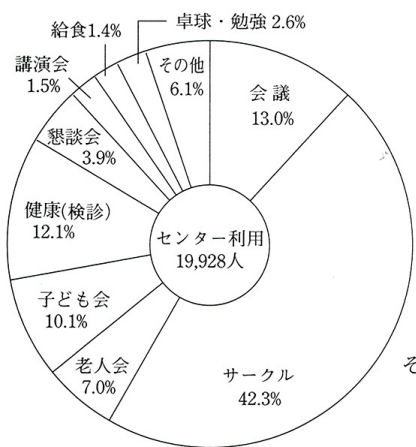

大正十五年十二月は、私が千代田尋常高等小学校(現在第一小学校)五年生のときであった。千代田村から町制が施行されて柏町になった年である。

吾が町は、栄町々会と一つであって、表通り十字路

昭和三年御大典を記念して各地で町会名を親父さん達が考えたのである。その名は柏町表一丁目町内会、その後柏町一丁目町内会となり、いつの間にか三区一丁目とされました。

編集後記

「どんぐり」は、六町会から一名づつ選出され、広報部として作り上げていく事すら、初めて知るといふ処からスタートしました。毎回「ヘエー！」「ウーン」とうなづく事はかりでした。これから二号、三号と、作っていく内に、自分なりのアイデアが、スムーズに出てくれば、と思います。和気あいあいの中で、六町会の皆様と共に歩んでいきたいと考えております。御意見、御協力を宜しく御願ひ致します。

池嶋・栗山

平成五年度 センター利用状況

その他
文化祭 353人
餅つき 300人
盆踊り 800人