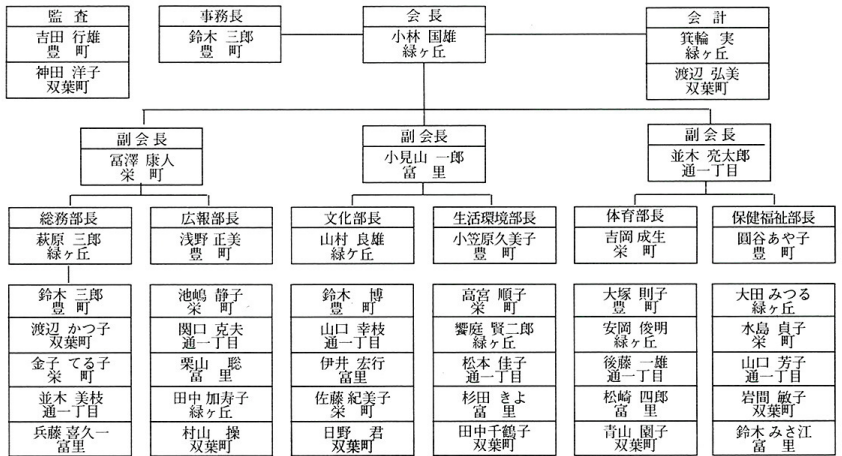

平成6年度協議会組織図